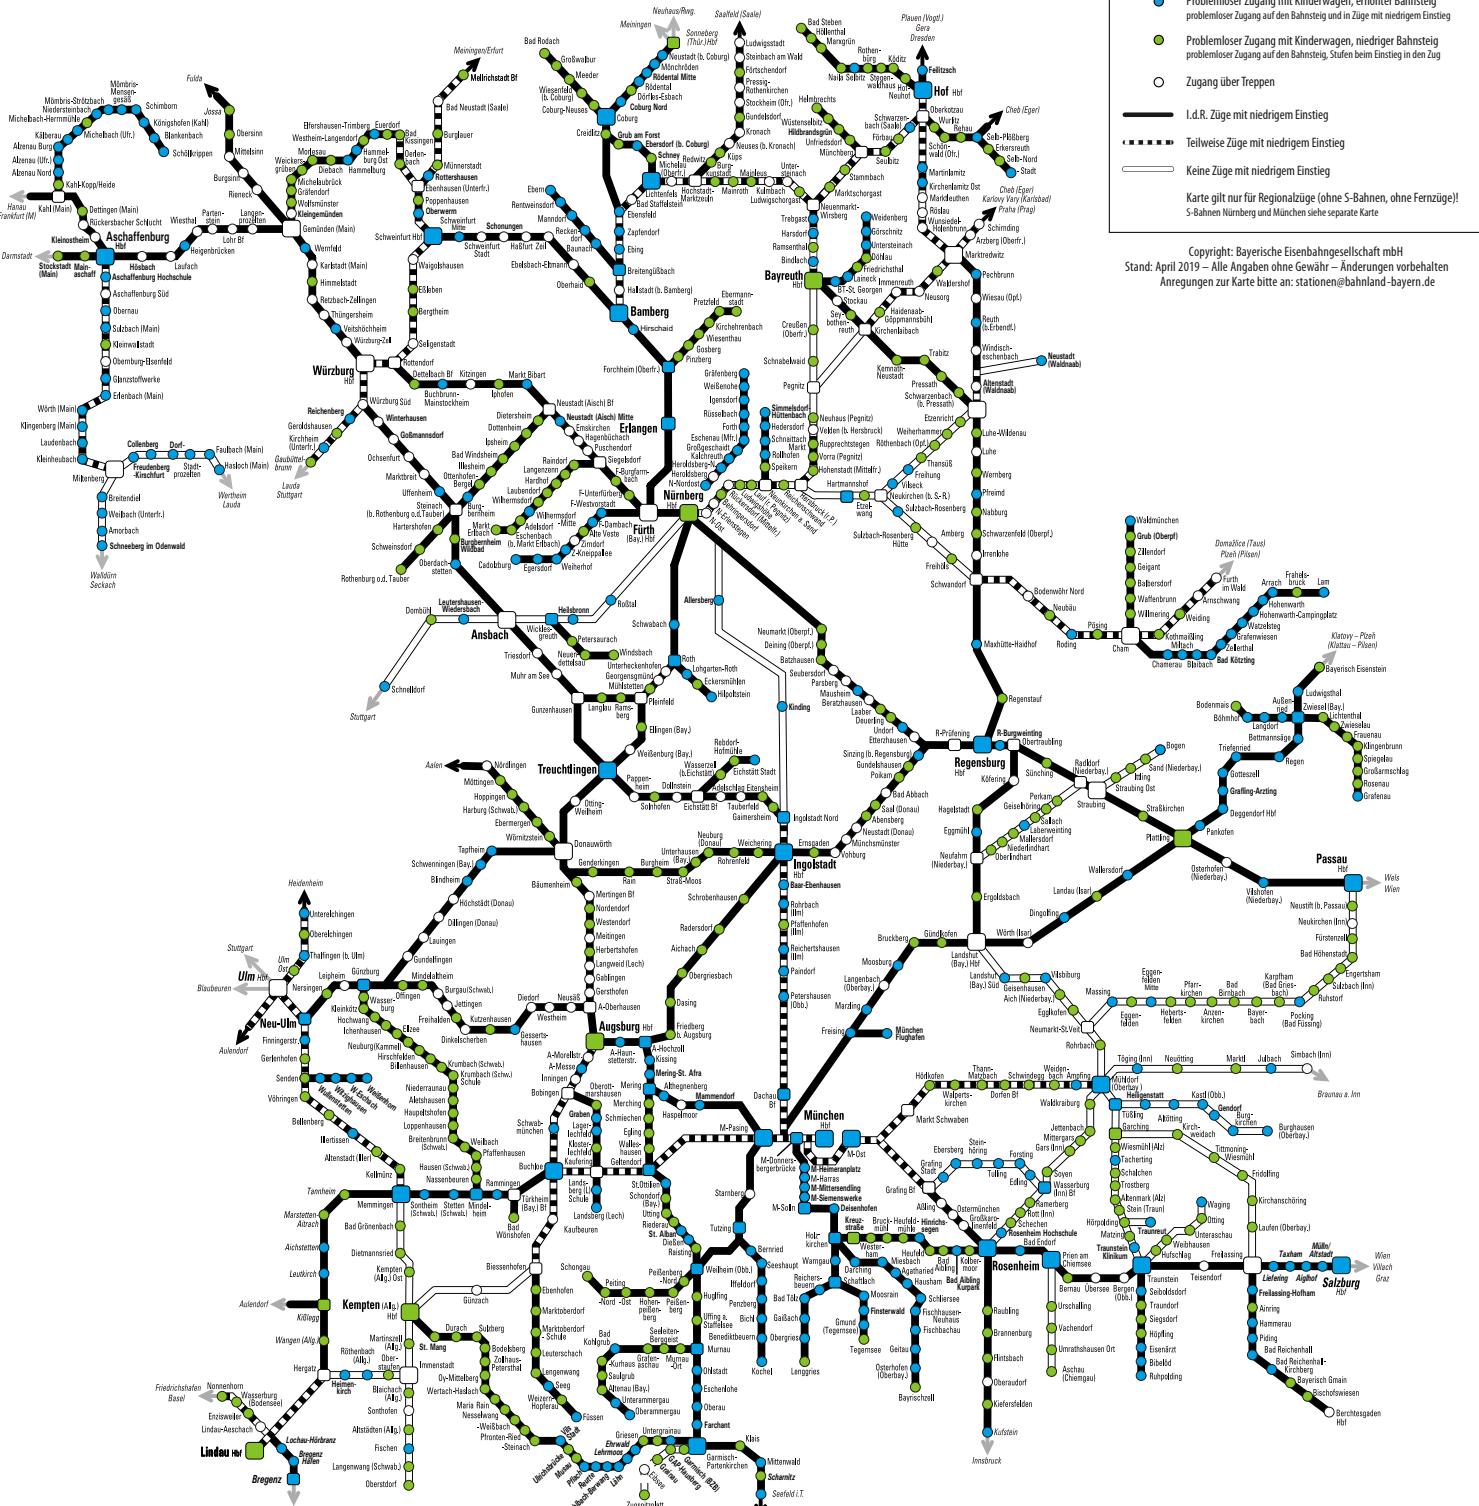

Stationen in Bayern (ohne S-Bahnen): Zugangsmöglichkeiten für Fahrgäste mit Kinderwagen

Stand: April 2019

Bahnland Bayern

Zeit für Dich

1. Problemloser Zugang mit Kinderwagen, erhöhter Bahnsteig problemloser Zugang auf den Bahnsteig und in Züge mit niedrigem Einstieg
   - Problemloser Zugang mit Kinderwagen, niedriger Bahnsteig problemloser Zugang auf den Bahnsteig, Stufen beim Einstieg in den Zug
   - Zugang über Treppen
   - i.d.R. Züge mit niedrigem Einstieg
   - - - Teilweise Züge mit niedrigem Einstieg
   - Keine Züge mit niedrigem Einstieg
2. Karte gilt nur für Regionalzüge (ohne S-Bahnen, ohne Fernzüge)!
   S-Bahnen Nürnberg und München siehe separate Karte