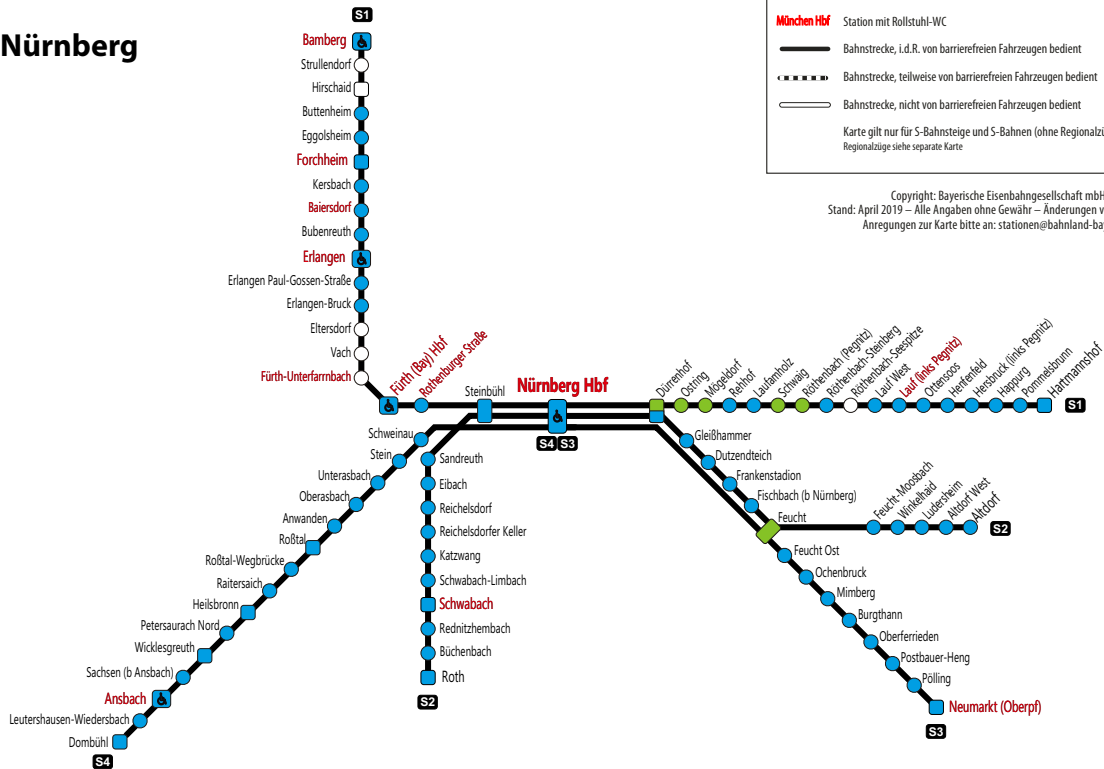

Barrierefreiheit der S-Bahn-Stationen Nürnberg und München Zugangsmöglichkeiten für Rollstuhlfahrer

Stand: April 2019

Alle Angaben gelten für Norm-Rollstühle

- barrierefreier Zustieg
  Station barrierefrei und Fahrzeuge barrierefrei
- barrierefreier Zustieg mit Einschränkungen
  zu niedrige / zu hohe Bahnsteige, aber barrierefreie Fahrzeuge mit Einstieghilfe
- kein barrierefreier Zustieg, aber barrierefreie Station
  Station barrierefrei, aber Fahrzeuge nicht / nicht immer barrierefrei
- kein barrierefreier Zustieg
- Station mit Servicepersonal (Anmeldung erforderlich)
  Tel. 01806 512 512 (20 ct/Anruf aus dem dt. Festnetz, Mobilfunk max. 60 ct/Anruf)

München Hbf Station mit Rollstuhl-WC

— Bahnstrecke, i.d.R. von barrierefreien Fahrzeugen bedient

- - - - - Bahnstrecke, teilweise von barrierefreien Fahrzeugen bedient

— Bahnstrecke, nicht von barrierefreien Fahrzeugen bedient

Karte gilt nur für S-Bahnsteige und S-Bahnen (ohne Regionalzüge)!
Regionalzüge siehe separate Karte

S-Bahn Nürnberg