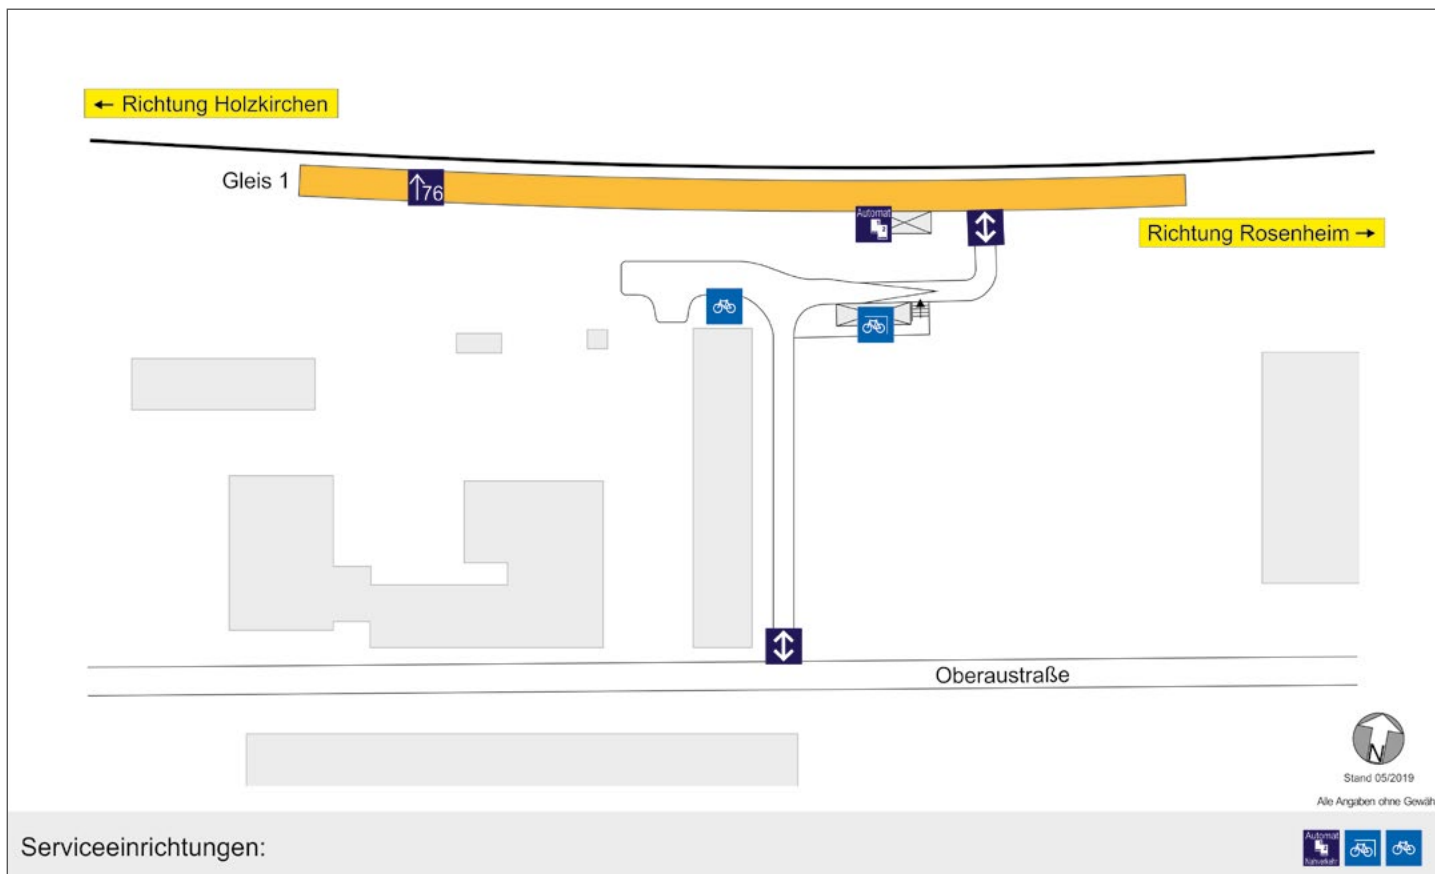

Bayerische Eisenbahngesellschaft mbH

Boschetsrieder Straße 69
81379 München
Tel. +49 89 748825-0
Fax +49 89 748825-51
info@bahnland-bayern.de
www.bahnland-bayern.de
www.bahnland-bayern.de/beg
www.bayern-fahrplan.de

Bayerische Oberlandbahn GmbH

Bahnhofplatz 9
83607 Holzkirchen
Tel. +49 8024 997171
Fax +49 8024 997110
auskunft@der-meridian.de